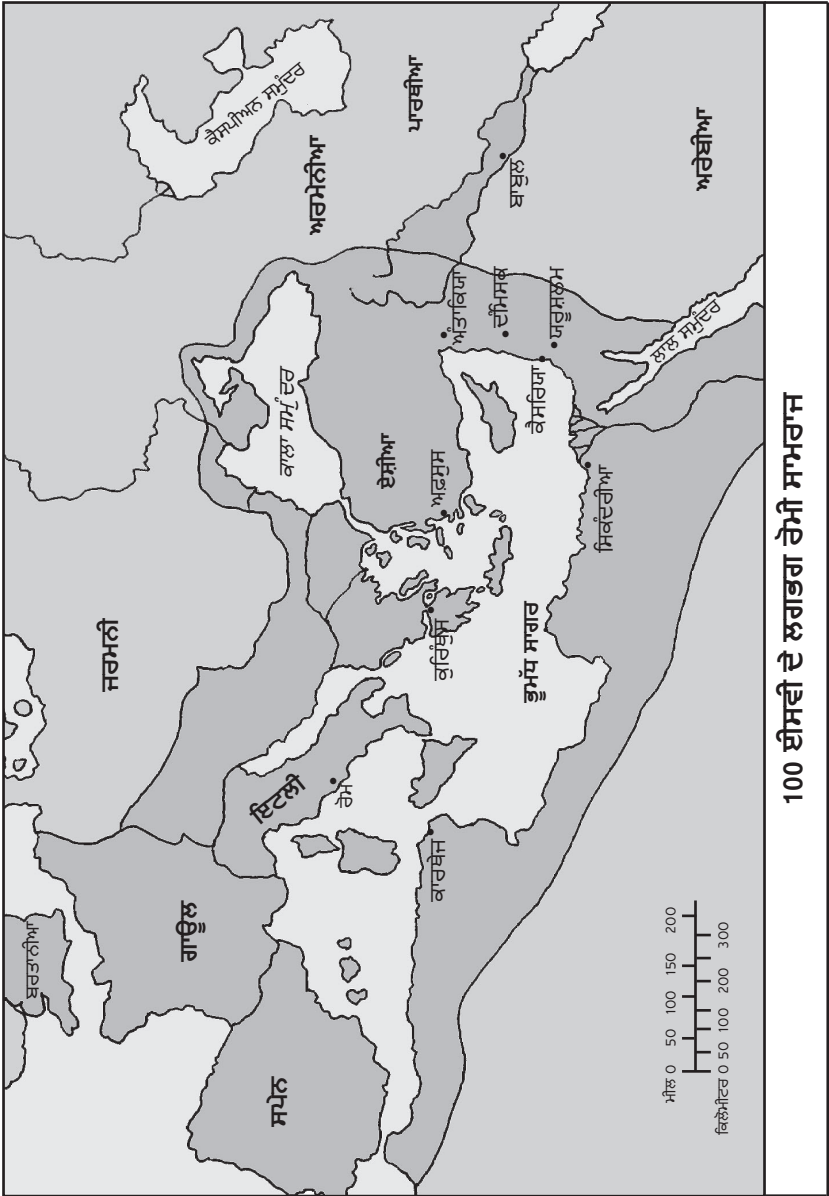

ਅੰਤਿਕਾ 1

ਦੇਸੀਆ ਦੀਆਂ ਸੱਤ ਕਲੀਸੀਆਵਾਂ ਅਤੇ ਪਾਤਮੁਸ ਟਾਪੂ

100 ਈਸਵੀ ਦੇ ਲਗਭਗ ਰੋਮੀ ਸਾਮਰਾਜ